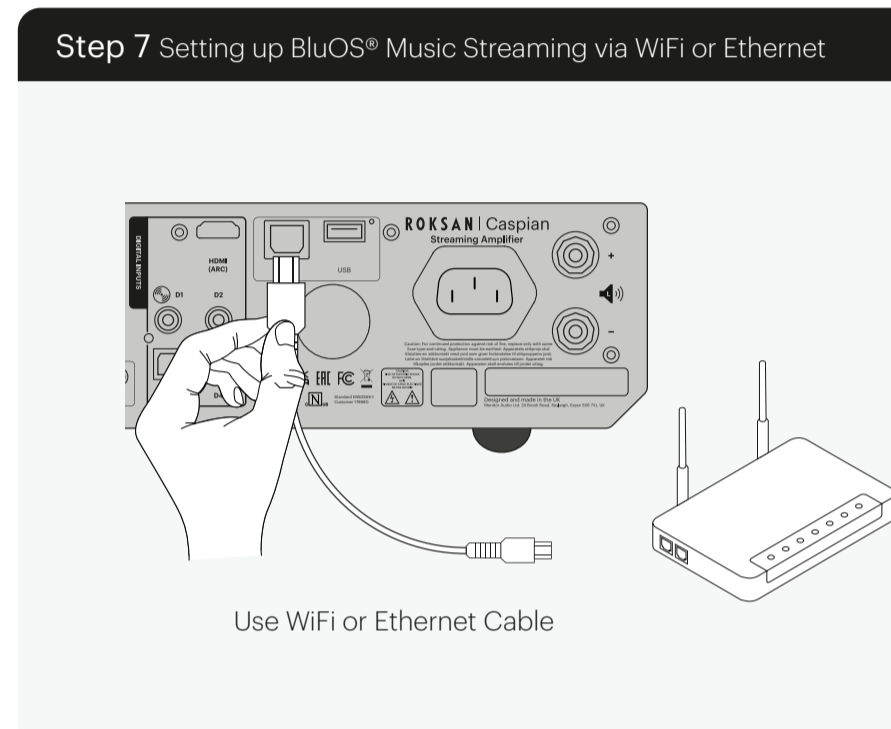

ROKSAN | Caspian

ROKSAN

Let's get your Caspian Amplifier set up...

Register your Caspian Amplifier
to ensure the best possible product and customer support

Register your Roksan product using the QR code or visit roksan.com/registration

Download MaestroUnite app
to get your product connected to your network

Download the app by scanning the QR code or visit roksan.com/maestrounite

English	Power Output into 8 Ohms	Power Output into 4 Ohms	Power Consumption	External Dimensions (H x W x D)	Weight
Français	Puissance de sortie sous 8 Ohms	Puissance de sortie sous 4 Ohms	Consommation d'énergie	Dimensions externes (H x L x P)	Poids du produit
Italiano	Potenza in uscita su 8 Ohms	Potenza in uscita su 4 Ohms	Consumo di energia	Dimensioni esterne (A x L x P)	Peso del prodotto
Deutsch	Ausgangsleistung an 8 Ohms	Ausgangsleistung an 4 Ohms	Energieverbrauch	Außenabmessungen (H x B x T)	Produktgewicht
Español	Potencia de salida sobre 8 Ohmios	Potencia de salida sobre 4 Ohmios	El consumo de energía	Dimensiones externas (A x L x P)	Peso del producto
Português	Saída de potência em 8 Ohms	Saída de potência em 4 Ohms	Consumo de energia	Dimensões externas (A x L x P)	Peso do produto
Nederlands	Uitgangsvermogen in 8 Ohms	Uitgangsvermogen in 4 Ohms	Energieverbruik	Externe afmetingen (H x B x D)	Gewicht product
中文	功率输出为 8 欧姆	功率输出为 4 欧姆	能量消耗	外部尺寸 (高x宽x长)	重量
Русский	Выходная мощность при сопротивлении 8 Ohms	Выходная мощность при сопротивлении 4 Ohms	Потребляемая мощность	Габариты (B x Ш x Г)	Вес
日本語	4オームの電力出力	4オームの電力出力	消費電力	外部寸法 (高さx幅x奥行)	製品重量
عربي	خرج الطاقة إلى 4 أوم	خرج الطاقة إلى 4 أوم	استهلاك الطاقة	الابعاد الخارجية (الطول x العرض x العمق)	وزن المنتج
Polski	Moc wyjściowa dla 8 Ohms	moc wyjściowa dla 4 Ohms	Pobór energii	Zewnętrzne wymiary (H x W x D)	Waga produktu
Caspian Streaming Amplifier	105 W	200 W	610 VA	93 x 432 x 384.1 mm 3 1/8" x 17 1/8" x 15 1/8"	15.2 kg 33 lb 8 oz