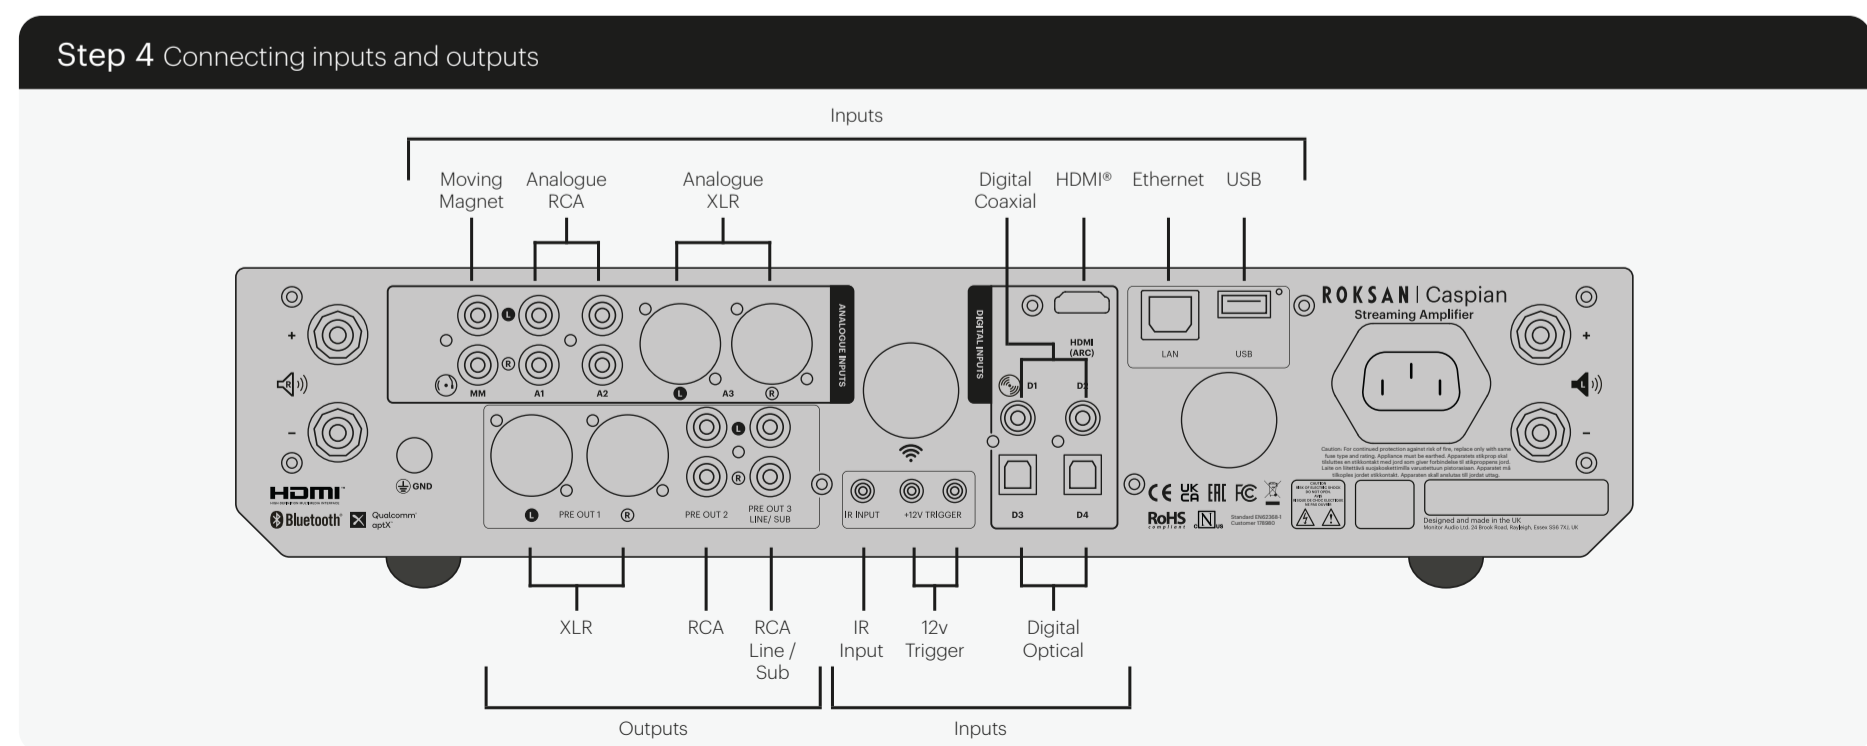

Download MaestroUnite app
to get your product connected to your network

Download the app by scanning the QR code or visit roksan.com/maestrounite

English	Power Output into 8 Ohms	Power Output into 4 Ohms	Power Consumption	External Dimensions (H x W x D)	Weight
Français	Puissance de sortie sous 8 Ohms	Puissance de sortie sous 4 Ohms	Consommation d'énergie	Dimensions externes (H x L x P)	Poids du produit
Italiano	Potenza in uscita su 8 Ohms	Potenza in uscita su 4 Ohms	Consumo di energia	Dimensioni esterne (A x L x P)	Peso del prodotto
Deutsch	Ausgangsleistung an 8 Ohms	Ausgangsleistung an 4 Ohms	Energieverbrauch	Außenabmessungen (H x B x T)	Produktgewicht
Español	Potencia de salida sobre 8 Ohmios	Potencia de salida sobre 4 Ohmios	El consumo de energía	Dimensiones externas (A x L x P)	Peso del producto
Português	Saída de potência em 8 Ohms	Saída de potência em 4 Ohms	Consumo de energia	Dimensões externas (A x L x P)	Peso do produto
Nederlands	Uitgangsvermogen in 8 Ohms	Uitgangsvermogen in 4 Ohms	Energieverbruik	Externe afmetingen (H x B x D)	Gewicht product
中文	功率输出为 8 欧姆	功率输出为 4 欧姆	能量消耗	外部尺寸 (高x宽x长)	重量
Русский	Выходная мощность при сопротивлении 8 Ohms	Выходная мощность при сопротивлении 4 Ohms	Потребляемая мощность	Габариты (B x Ш x Г)	Вес
日本語	4オームの電力出力	4オームの電力出力	消費電力	外部寸法 (高さx幅x奥行)	製品重量
عربي	خرج الطاقة إلى 4 أوم	خرج الطاقة إلى 4 أوم	استهلاك الطاقة	الابعاد الخارجية (الطول x العرض x العمق)	وزن المنتج
Polski	Moc wyjściowa dla 8 Ohms	moc wyjściowa dla 4 Ohms	Pobór energii	Zewnętrzne wymiary (H x W x D)	Waga produktu
Caspian Streaming Amplifier	105 W	200 W	610 VA	93 x 432 x 384.1 mm 3 1/8" x 17 1/8" x 15 1/8"	15.2 kg 33 lb 8 oz