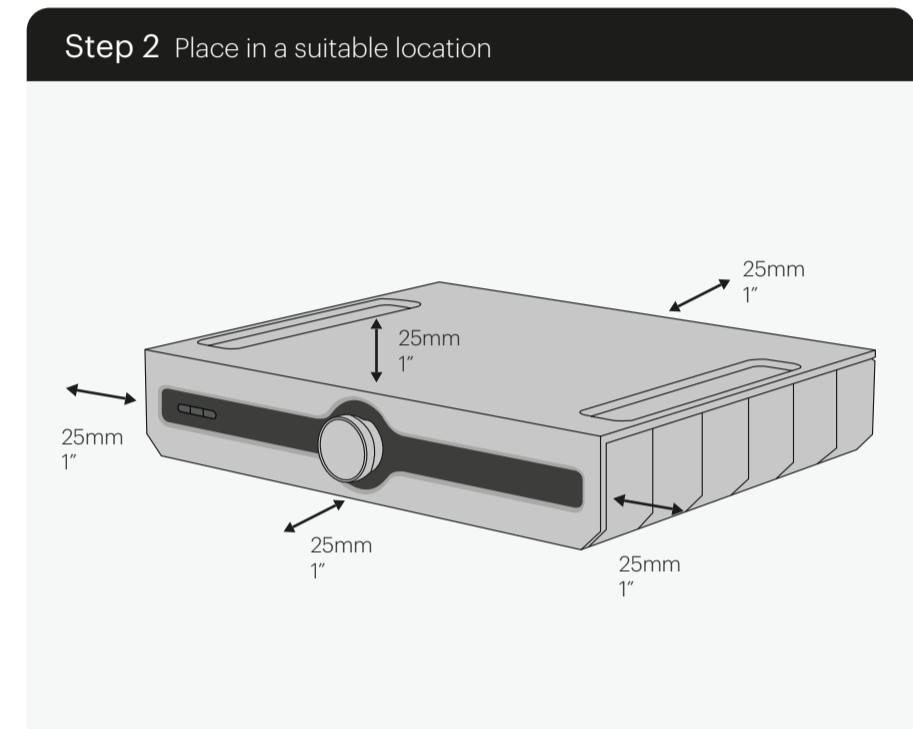

Download MaestroUnite app
to get your product connected to your network

Download the app by scanning the QR code or visit roksan.com/maestrounite

English	Power Output into 8 Ohms	Power Output into 4 Ohms	Power Consumption	External Dimensions (H x W x D)	Weight
Français	Puissance de sortie sous 8 Ohms	Puissance de sortie sous 4 Ohms	Consommation d'énergie	Dimensions externes (H x L x P)	Poids du produit
Italiano	Potenza in uscita su 8 Ohms	Potenza in uscita su 4 Ohms	Consumo di energia	Dimensioni esterne (A x L x P)	Peso del prodotto
Deutsch	Ausgangsleistung an 8 Ohms	Ausgangsleistung an 4 Ohms	Energieverbrauch	Außenabmessungen (H x B x T)	Produktgewicht
Español	Potencia de salida sobre 8 Ohmios	Potencia de salida sobre 4 Ohmios	El consumo de energía	Dimensiones externas (A x L x P)	Peso del producto
Português	Saída de potência em 8 Ohms	Saída de potência em 4 Ohms	Consumo de energia	Dimensões externas (A x L x P)	Peso do produto
Nederlands	Uitgangsvermogen in 8 Ohms	Uitgangsvermogen in 4 Ohms	Energieverbruik	Externe afmetingen (H x B x D)	Gewicht product
中文	功率输出为 8 欧姆	功率输出为 4 欧姆	能量消耗	外部尺寸 (高x宽x长)	重量
Русский	Выходная мощность при сопротивлении 8 Ohms	Выходная мощность при сопротивлении 4 Ohms	Потребляемая мощность	Габариты (B x Ш x Г)	Вес
日本語	4オームの電力出力	4オームの電力出力	消費電力	外部寸法 (高さx幅x奥行)	製品重量
عربي	خرج الطاقة إلى 4 أوم	خرج الطاقة إلى 4 أوم	استهلاك الطاقة	الابعاد الخارجية (الطول x العرض x العمق)	وزن المنتج
Polski	Moc wyjściowa dla 8 Ohms	moc wyjściowa dla 4 Ohms	Pobór energii	Zewnętrzne wymiary (H x W x D)	Waga produktu
Caspian Streaming Amplifier	105 W	200 W	610 VA	93 x 432 x 384.1 mm 3 1/8" x 17 1/8" x 15 1/8"	15.2 kg 33 lb 8 oz