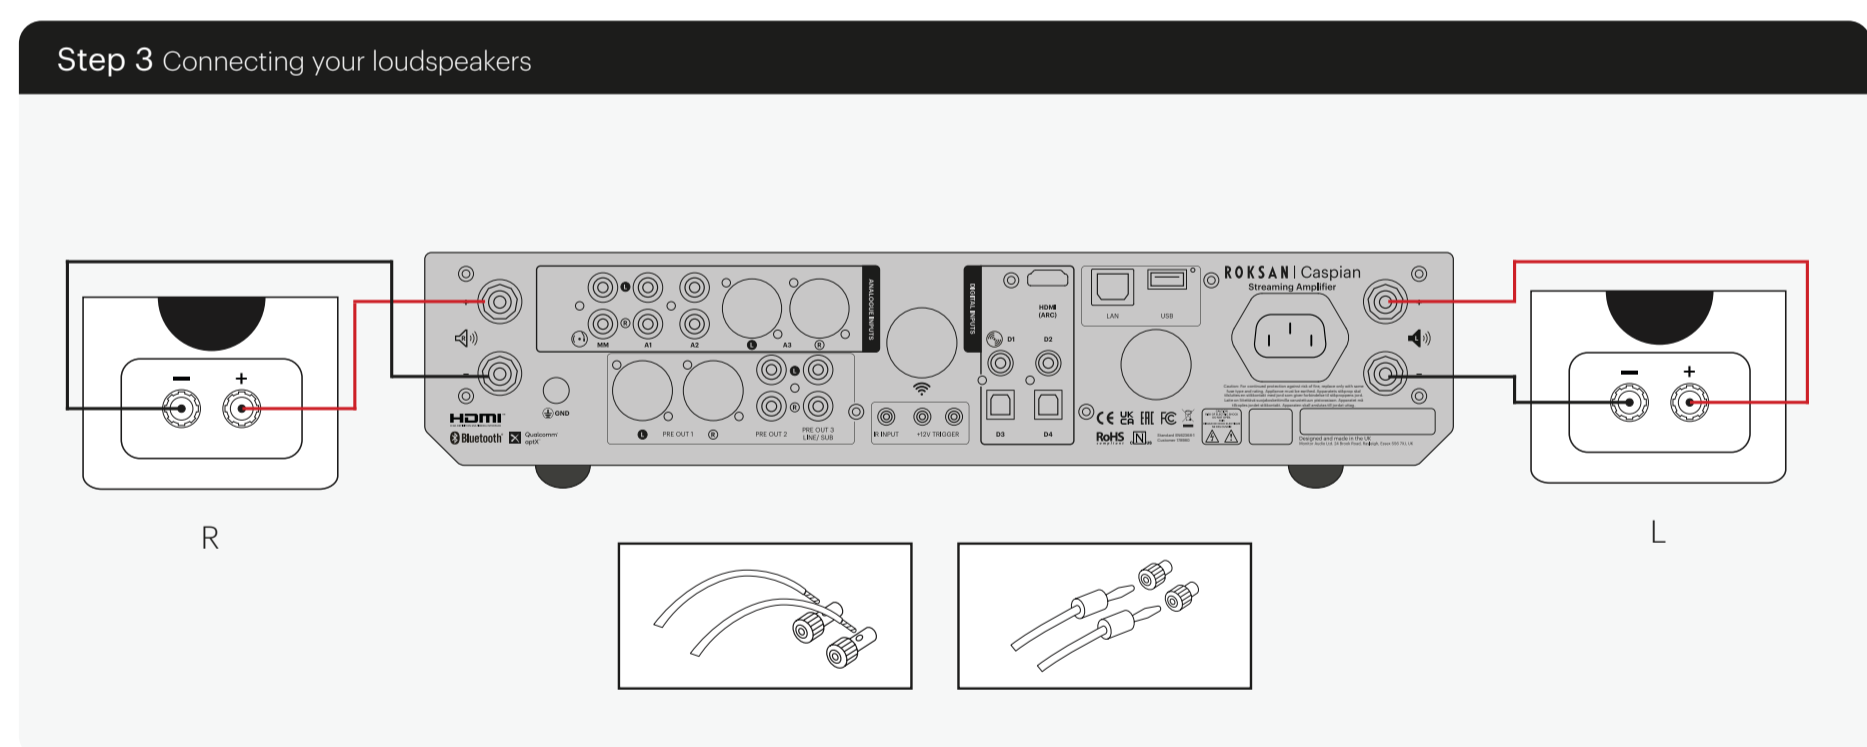

Download MaestroUnite app
to get your product connected to your network

Download the app by scanning the QR code or visit roksan.com/maestrounite

English	Power Output into 8 Ohms	Power Output into 4 Ohms	Power Consumption	External Dimensions (H x W x D)	Weight
Français	Puissance de sortie sous 8 Ohms	Puissance de sortie sous 4 Ohms	Consommation d'énergie	Dimensions externes (H x L x P)	Poids du produit
Italiano	Potenza in uscita su 8 Ohms	Potenza in uscita su 4 Ohms	Consumo di energia	Dimensioni esterne (A x L x P)	Peso del prodotto
Deutsch	Ausgangsleistung an 8 Ohms	Ausgangsleistung an 4 Ohms	Energieverbrauch	Außenabmessungen (H x B x T)	Produktgewicht
Español	Potencia de salida sobre 8 Ohmios	Potencia de salida sobre 4 Ohmios	El consumo de energía	Dimensiones externas (A x L x P)	Peso del producto
Português	Saída de potência em 8 Ohms	Saída de potência em 4 Ohms	Consumo de energia	Dimensões externas (A x L x P)	Peso do produto
Nederlands	Uitgangsvermogen in 8 Ohms	Uitgangsvermogen in 4 Ohms	Energieverbruik	Externe afmetingen (H x B x D)	Gewicht product
中文	功率输出为 8 欧姆	功率输出为 4 欧姆	能量消耗	外部尺寸 (高x宽x长)	重量
Русский	Выходная мощность при сопротивлении 8 Ohms	Выходная мощность при сопротивлении 4 Ohms	Потребляемая мощность	Габариты (B x Ш x Г)	Вес
日本語	4オームの電力出力	4オームの電力出力	消費電力	外部寸法 (高さx幅x奥行)	製品重量
عربي	خرج الطاقة إلى 4 أوم	خرج الطاقة إلى 4 أوم	استهلاك الطاقة	الابعاد الخارجية (الطول x العرض x العمق)	وزن المنتج
Polski	Moc wyjściowa dla 8 Ohms	moc wyjściowa dla 4 Ohms	Pobór energii	Zewnętrzne wymiary (H x W x D)	Waga produktu
Caspian Streaming Amplifier	105 W	200 W	610 VA	93 x 432 x 384.1 mm 3 1/8" x 17 1/8" x 15 1/8"	15.2 kg 33 lb 8 oz