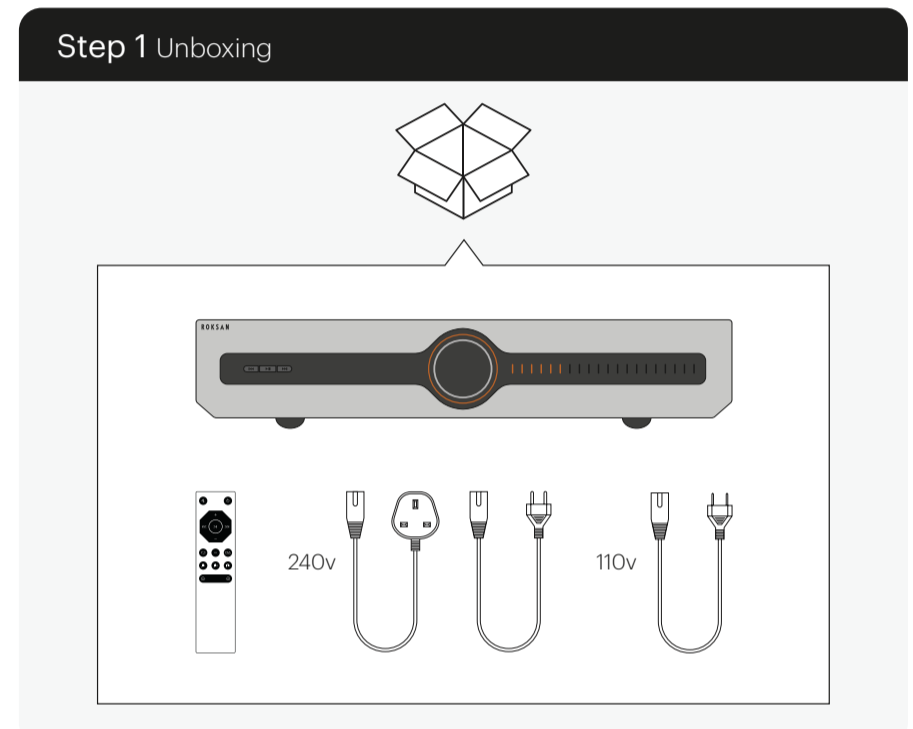

Download MaestroUnite app
to get your product connected to your network

Download the app by scanning the QR code or visit roksan.com/maestrounite

English	Power Output into 8 Ohms	Power Output into 4 Ohms	Power Consumption	External Dimensions (H x W x D)	Weight
Français	Puissance de sortie sous 8 Ohms	Puissance de sortie sous 4 Ohms	Consommation d'énergie	Dimensions externes (H x L x P)	Poids du produit
Italiano	Potenza in uscita su 8 Ohms	Potenza in uscita su 4 Ohms	Consumo di energia	Dimensioni esterne (A x L x P)	Peso del prodotto
Deutsch	Ausgangsleistung an 8 Ohms	Ausgangsleistung an 4 Ohms	Energieverbrauch	Außenabmessungen (H x B x T)	Produktgewicht
Español	Potencia de salida sobre 8 Ohmios	Potencia de salida sobre 4 Ohmios	El consumo de energía	Dimensiones externas (A x L x P)	Peso del producto
Português	Saída de potência em 8 Ohms	Saída de potência em 4 Ohms	Consumo de energia	Dimensões externas (A x L x P)	Peso do produto
Nederlands	Uitgangsvermogen in 8 Ohms	Uitgangsvermogen in 4 Ohms	Energieverbruik	Externe afmetingen (H x B x D)	Gewicht product
中文	功率输出为 8 欧姆	功率输出为 4 欧姆	能量消耗	外部尺寸 (高x宽x长)	重量
Русский	Выходная мощность при сопротивлении 8 Ohms	Выходная мощность при сопротивлении 4 Ohms	Потребляемая мощность	Габариты (B x Ш x Г)	Вес
日本語	4オームの電力出力	4オームの電力出力	消費電力	外部寸法 (高さx幅x奥行)	製品重量
عربي	خرج الطاقة إلى 4 أوم	خرج الطاقة إلى 4 أوم	استهلاك الطاقة	الابعاد الخارجية (الطول x العرض x العمق)	وزن المنتج
Polski	Moc wyjściowa dla 8 Ohms	moc wyjściowa dla 4 Ohms	Pobór energii	Zewnętrzne wymiary (H x W x D)	Waga produktu
Caspian Streaming Amplifier	105 W	200 W	610 VA	93 x 432 x 384.1 mm 3 1/8" x 17 1/8" x 15 1/8"	15.2 kg 33 lb 8 oz