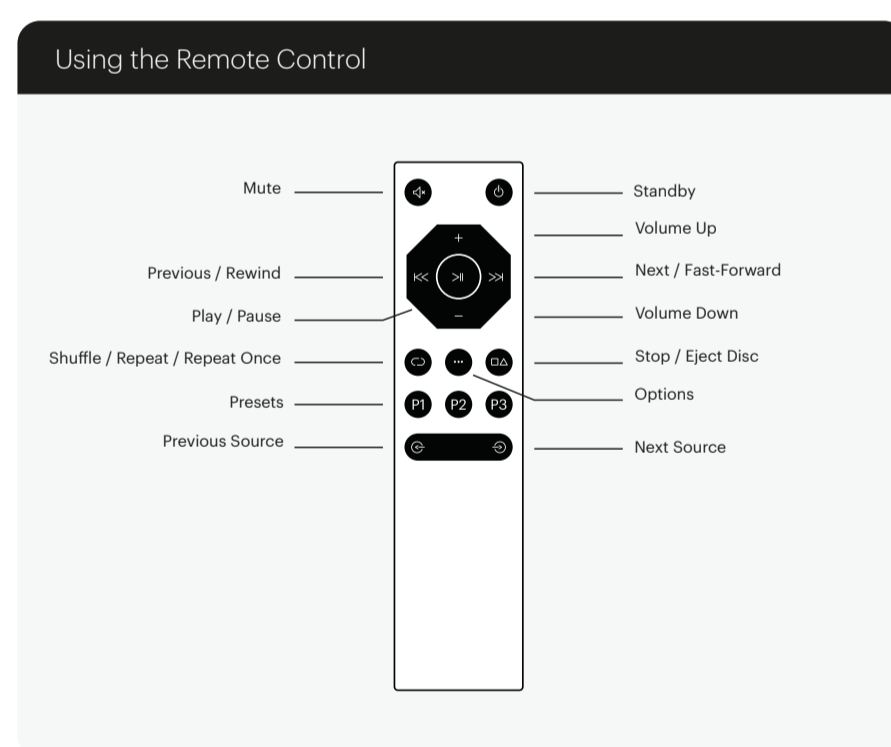

Download MaestroUnite app
to get your product connected to your network

Download the app by scanning the QR code or visit roksan.com/maestrounite

English	Power Output into 8 Ohms	Power Output into 4 Ohms	Power Consumption	External Dimensions (H x W x D)	Weight
Français	Puissance de sortie sous 8 Ohms	Puissance de sortie sous 4 Ohms	Consommation d'énergie	Dimensions externes (H x L x P)	Poids du produit
Italiano	Potenza in uscita su 8 Ohms	Potenza in uscita su 4 Ohms	Consumo di energia	Dimensioni esterne (A x L x P)	Peso del prodotto
Deutsch	Ausgangsleistung an 8 Ohms	Ausgangsleistung an 4 Ohms	Energieverbrauch	Außenabmessungen (H x B x T)	Produktgewicht
Español	Potencia de salida sobre 8 Ohmios	Potencia de salida sobre 4 Ohmios	El consumo de energía	Dimensiones externas (A x L x P)	Peso del producto
Português	Saída de potência em 8 Ohms	Saída de potência em 4 Ohms	Consumo de energia	Dimensões externas (A x L x P)	Peso do produto
Nederlands	Uitgangsvermogen in 8 Ohms	Uitgangsvermogen in 4 Ohms	Energieverbruik	Externe afmetingen (H x B x D)	Gewicht product
中文	功率输出为 8 欧姆	功率输出为 4 欧姆	能量消耗	外部尺寸 (高x宽x长)	重量
Русский	Выходная мощность при сопротивлении 8 Ohms	Выходная мощность при сопротивлении 4 Ohms	Потребляемая мощность	Габариты (B x Ш x Г)	Вес
日本語	4オームの電力出力	4オームの電力出力	消費電力	外部寸法 (高さx幅x奥行)	製品重量
عربي	خرج الطاقة إلى 4 أوم	خرج الطاقة إلى 4 أوم	استهلاك الطاقة	الابعاد الخارجية (الطول x العرض x العمق)	وزن المنتج
Polski	Moc wyjściowa dla 8 Ohms	moc wyjściowa dla 4 Ohms	Pobór energii	Zewnętrzne wymiary (H x W x D)	Waga produktu
Caspian Streaming Amplifier	105 W	200 W	610 VA	93 x 432 x 384.1 mm 3 1/8" x 17 1/8" x 15 1/8"	15.2 kg 33 lb 8 oz