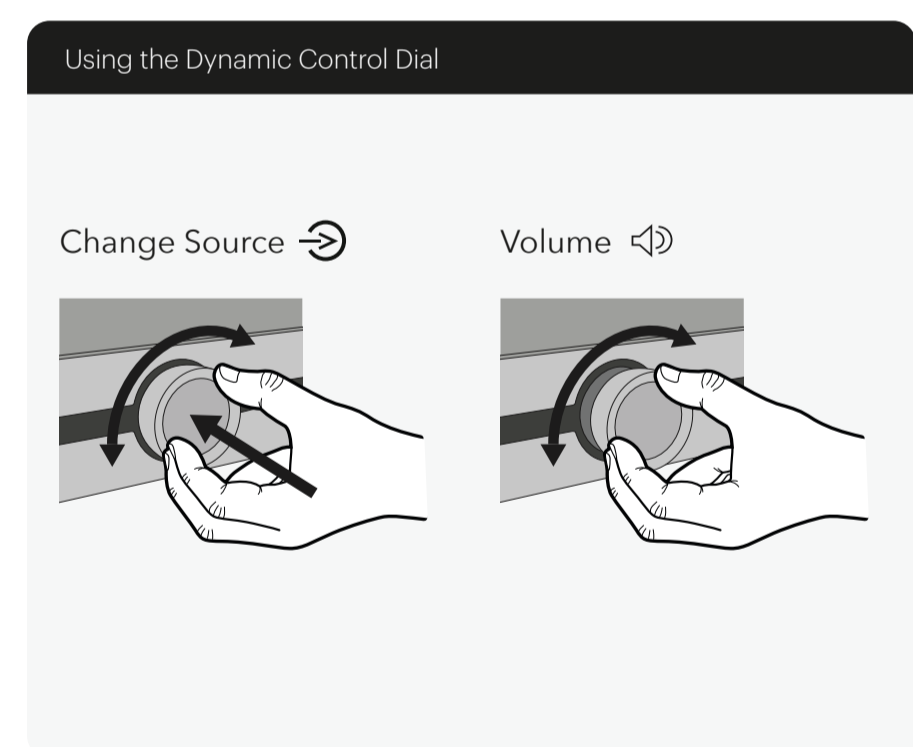

Download MaestroUnite app
to get your product connected to your network

Download the app by scanning the QR code or visit roksan.com/maestrounite

English	Power Output into 8 Ohms	Power Output into 4 Ohms	Power Consumption	External Dimensions (H x W x D)	Weight
Français	Puissance de sortie sous 8 Ohms	Puissance de sortie sous 4 Ohms	Consommation d'énergie	Dimensions externes (H x L x P)	Poids du produit
Italiano	Potenza in uscita su 8 Ohms	Potenza in uscita su 4 Ohms	Consumo di energia	Dimensioni esterne (A x L x P)	Peso del prodotto
Deutsch	Ausgangsleistung an 8 Ohms	Ausgangsleistung an 4 Ohms	Energieverbrauch	Außenabmessungen (H x B x T)	Produktgewicht
Español	Potencia de salida sobre 8 Ohmios	Potencia de salida sobre 4 Ohmios	El consumo de energía	Dimensiones externas (A x L x P)	Peso del producto
Português	Saída de potência em 8 Ohms	Saída de potência em 4 Ohms	Consumo de energia	Dimensões externas (A x L x P)	Peso do produto
Nederlands	Uitgangsvermogen in 8 Ohms	Uitgangsvermogen in 4 Ohms	Energieverbruik	Externe afmetingen (H x B x D)	Gewicht product
中文	功率输出为 8 欧姆	功率输出为 4 欧姆	能量消耗	外部尺寸 (高x宽x长)	重量
Русский	Выходная мощность при сопротивлении 8 Ohms	Выходная мощность при сопротивлении 4 Ohms	Потребляемая мощность	Габариты (B x Ш x Г)	Вес
日本語	4オームの電力出力	4オームの電力出力	消費電力	外部寸法 (高さx幅x奥行)	製品重量
عربي	خرج الطاقة إلى 4 أوم	خرج الطاقة إلى 4 أوم	استهلاك الطاقة	الابعاد الخارجية (الطول x العرض x العمق)	وزن المنتج
Polski	Moc wyjściowa dla 8 Ohms	moc wyjściowa dla 4 Ohms	Pobór energii	Zewnętrzne wymiary (H x W x D)	Waga produktu
Caspian Streaming Amplifier	105 W	200 W	610 VA	93 x 432 x 384.1 mm 3 1/8" x 17 1/8" x 15 1/8"	15.2 kg 33 lb 8 oz